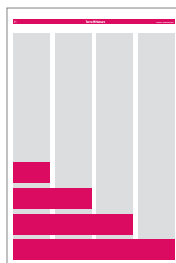

En page sous texte rédactionnel

1 colonne:	66 mm
2 colonnes:	136 mm
3 colonnes:	206 mm
4 colonnes:	290 mm

Ajouter 2 mm à la hauteur de l'annonce, selon règle 5.1 de l'ASSP