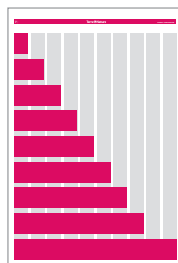

OFFRES IMMOBILIER

		Prix/mm
Tirage normal	Noir-blanc	Fr. 1,46
Tirage normal	Quadri	Fr. 2,41
Tirage augmenté	Noir-blanc	Fr. 1,63
Tirage augmenté	Quadri	Fr. 2,67

CONDITIONS SPÉCIALES POUR LES APPELS D'OFFRE

Uniquement en Noir-blanc. Largeur imposée: 4 col. (= 114 mm). Hauteur: selon votre texte

Largeur des colonnes en millimètres

En page d'annonces

1 colonne:	26 mm
2 colonnes:	55 mm
3 colonnes:	84 mm
4 colonnes:	114 mm
5 colonnes:	143 mm
6 colonnes:	172 mm
7 colonnes:	202 mm
8 colonnes:	231 mm
10 colonnes:	290 mm